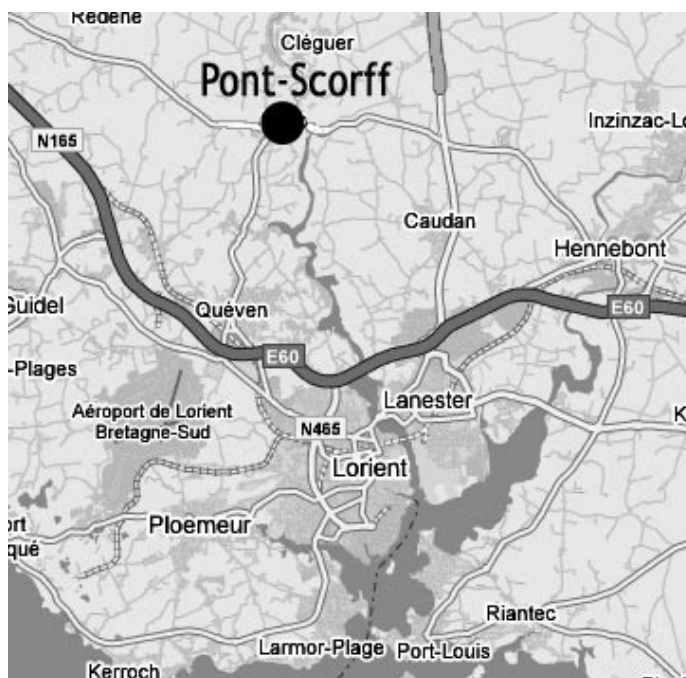

Tél. : +33 (0)2 97 32 62 16

Coordonnées GPS : Latitude 47°50'42 N (47.84494), longitude : 003°23'30 W (-3.39165)

Deux accès possibles :

- « Depuis le Haut Pont-Scorff prendre la route d'Arzano » (**accès privilégié bus**)
- « Depuis le Bas Pont-Scorff, prendre la route de Cléguer (à droite avant le pont) »